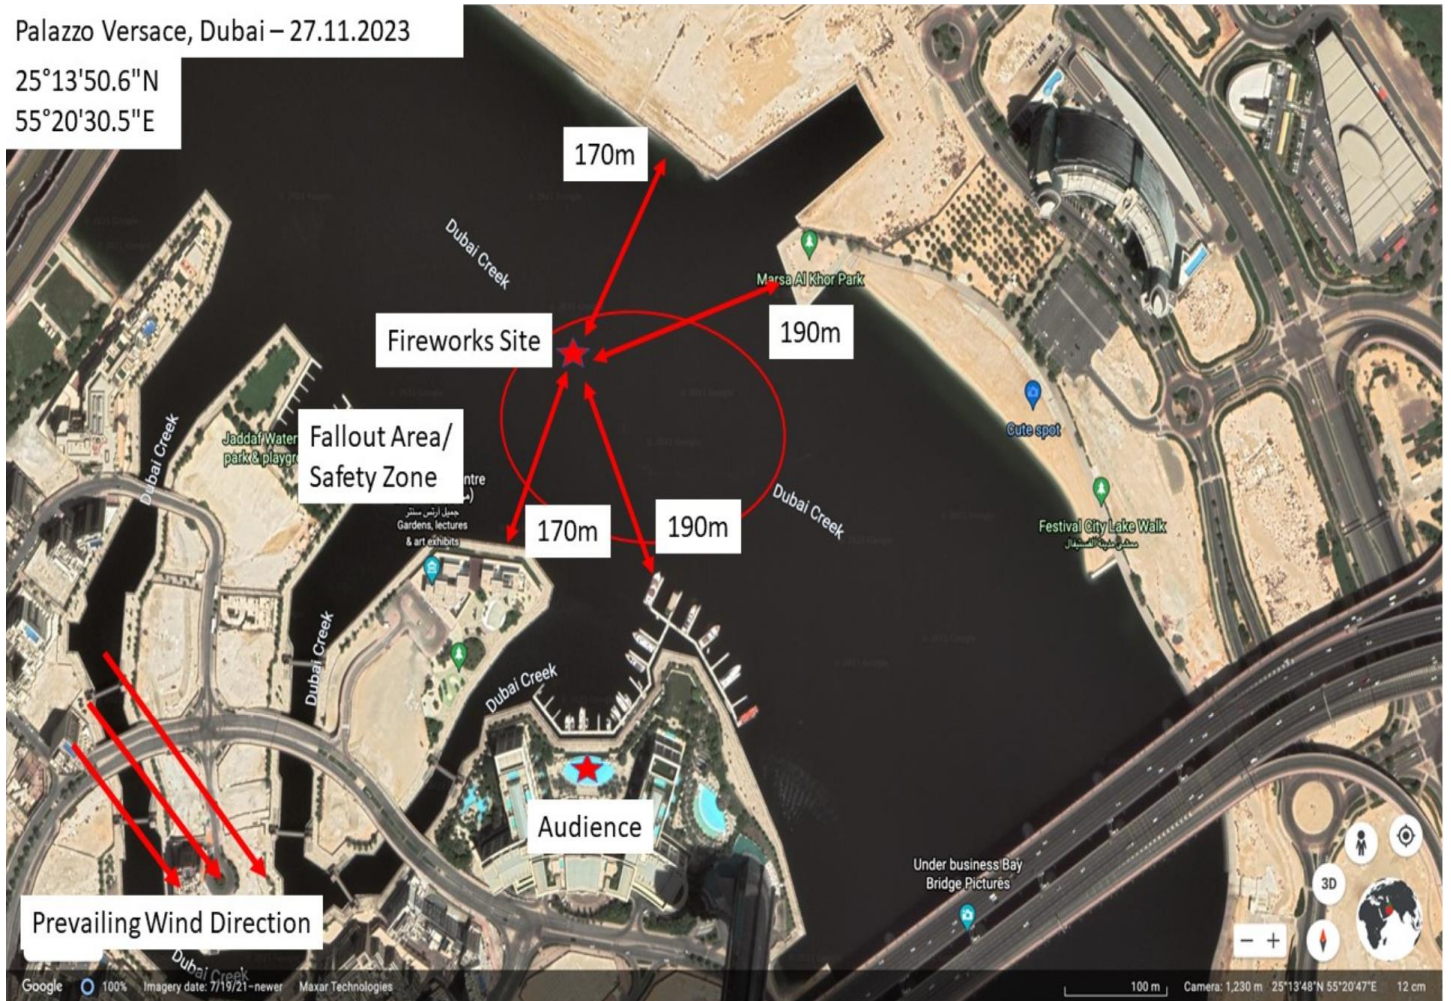

**الوقت والتاريخ:**

بين الساعة 19:30-22:00

27 نوفمبر 2023

All vessels in the area are advised to give wide berth and shall navigate with caution.

على كافة الوسائل البحرية المتواجدة في المنطقة إبقاء مسافة كافية والإبحار بحيطه وحذر.

All VTS (Al Hamriyah port, Dubai Creek, Port Rashid, Fishing Harbours, Dubai Harbour and Jebel Ali Port) are requested to notify all vessels accordingly.

على العاملين بنظام متابعة الوسائل البحرية في (ميناء الحمريه، وخور دبي وميناء راشد، ومرافئ الصيد وميناء جبل علي) إخطار جميع السفن وفقاً لذلك.

# Navigation Warning

## خارطة عروض الألعاب النارية عند فندق بلازو فيرساتشي Map of Aerial Fireworks Display at Palazzo Versace Hotel

Palazzo Versace, Dubai – 27.11.2023

25°13'50.6"N

55°20'30.5"E

Date: 24/11/2023

Ref: 2023MOD/NS/653/NW/G038